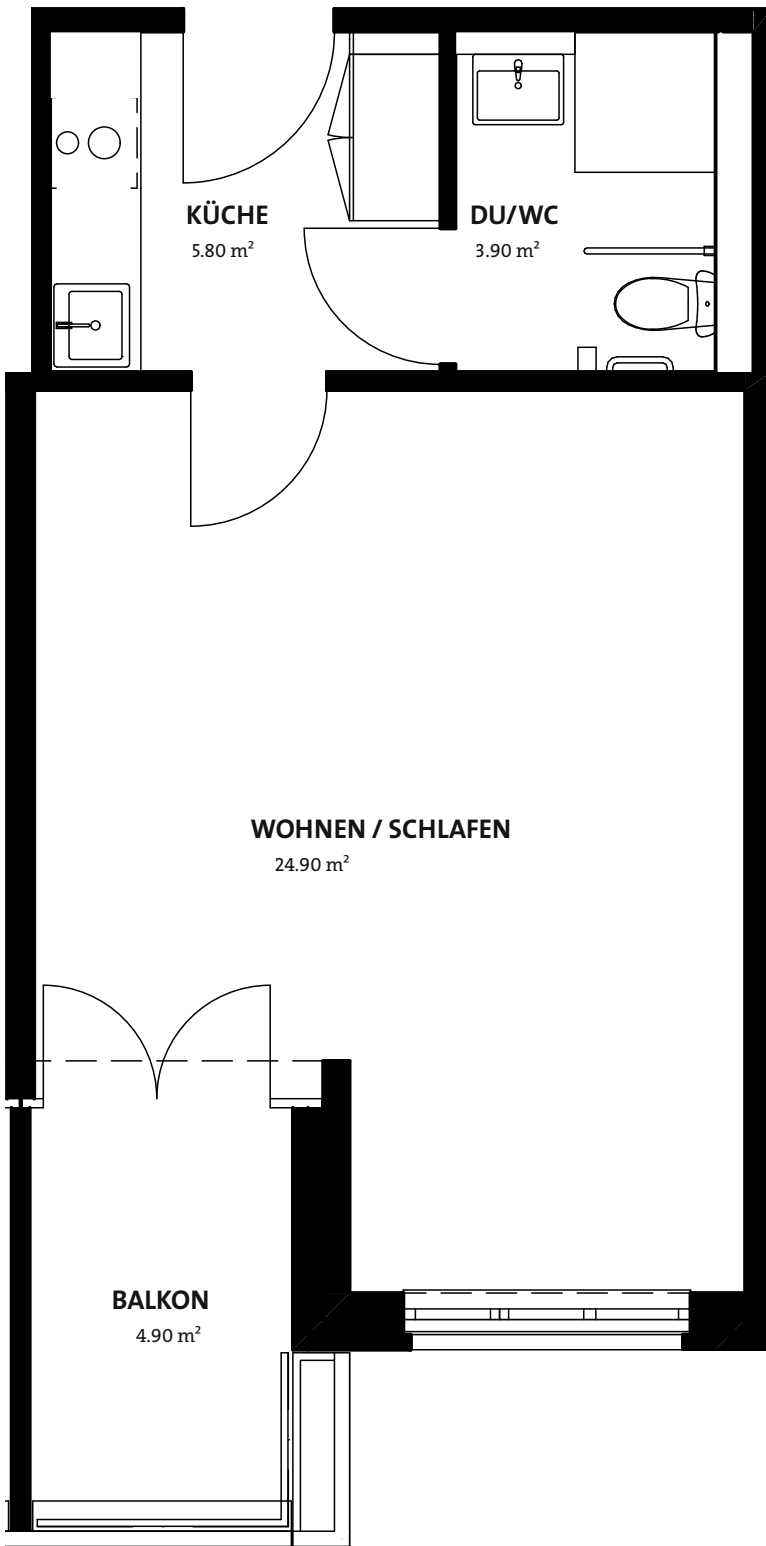

Bahnhofstrasse 43

Wohnen mit Dienstleistungen

1-Zimmer-Wohnung mit Balkon

Wohnungsnummer	BS43 B16	BS43 B26	
Stockwerk	1	2	
Wohnfläche	35 m ²		
Balkon	5 m ²		

0

1

2

3

4

5m